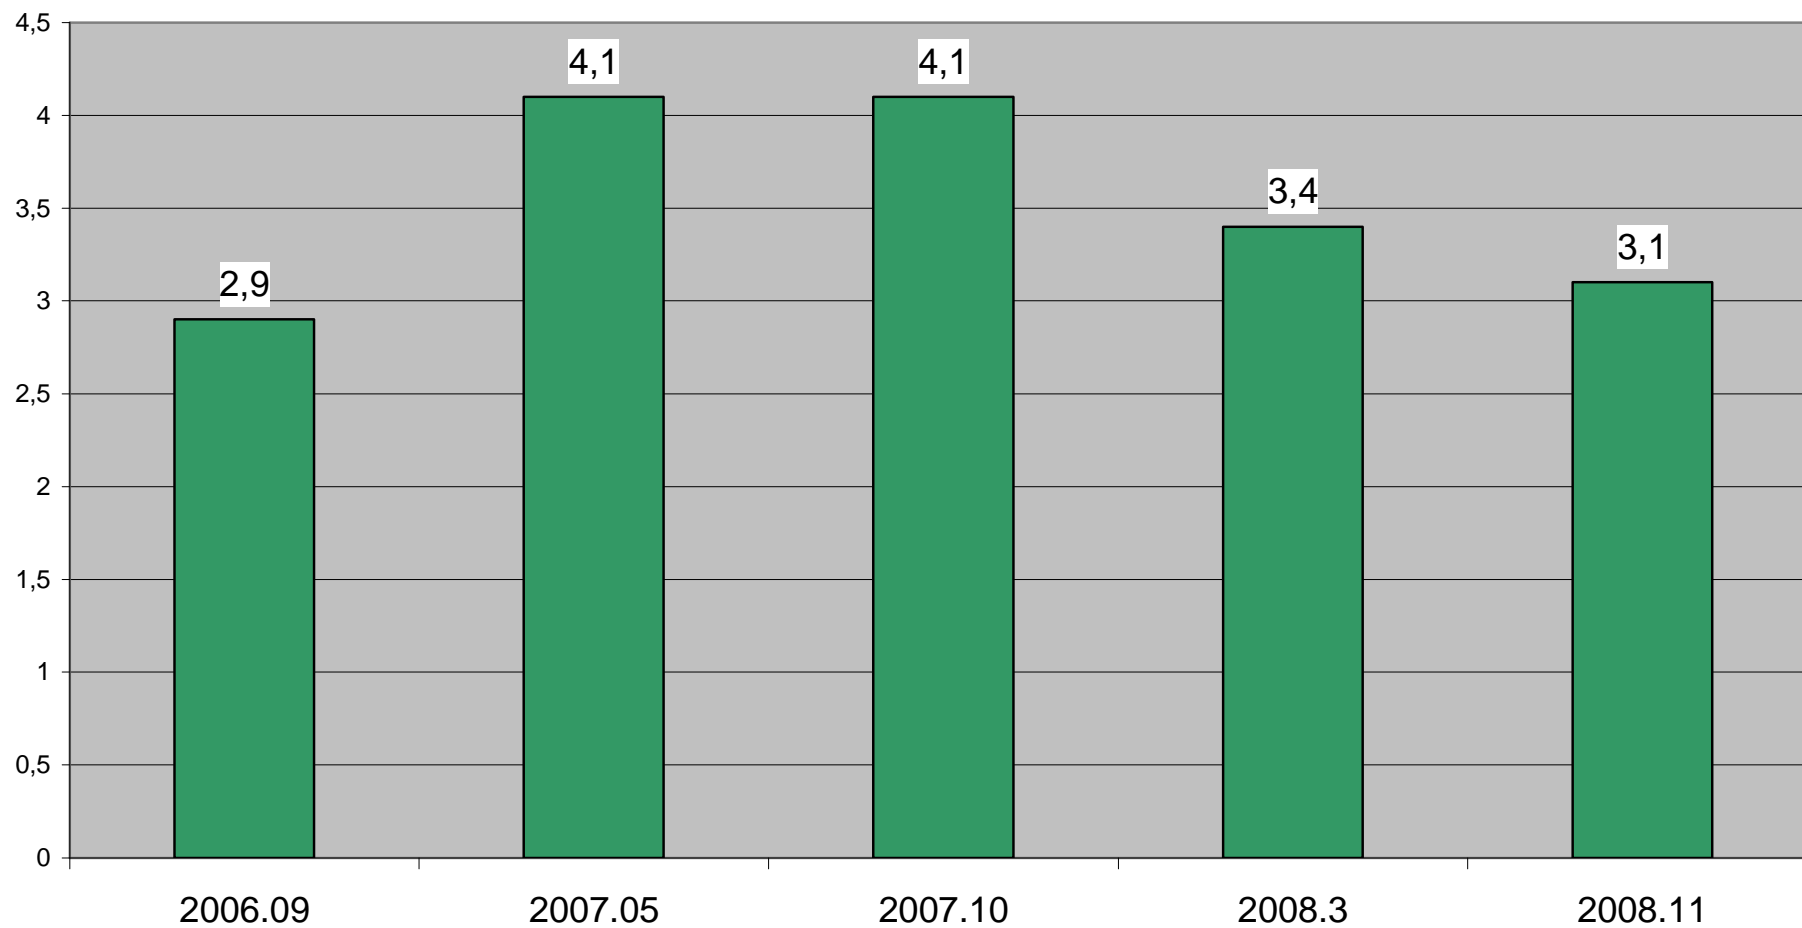

DOLNÍ DUNAJOVICE - AQUADUKT

NITRATE

mg/l