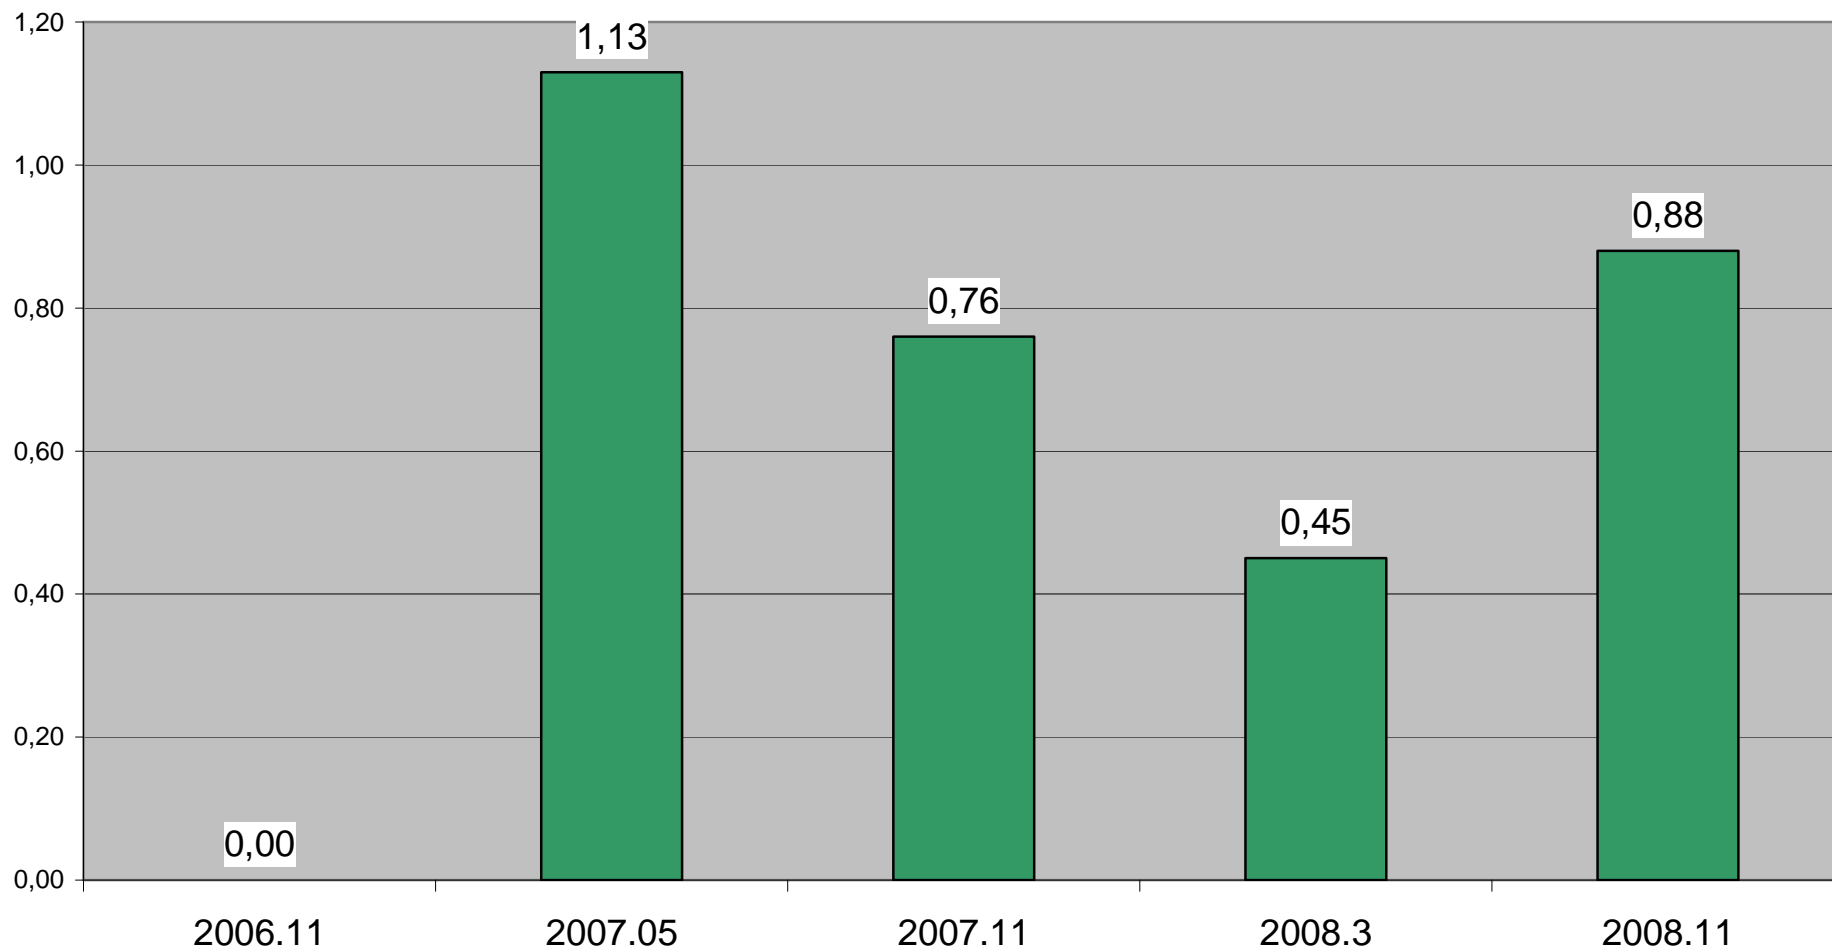

LEDNICE – SPRING

NITRATE

mg/l